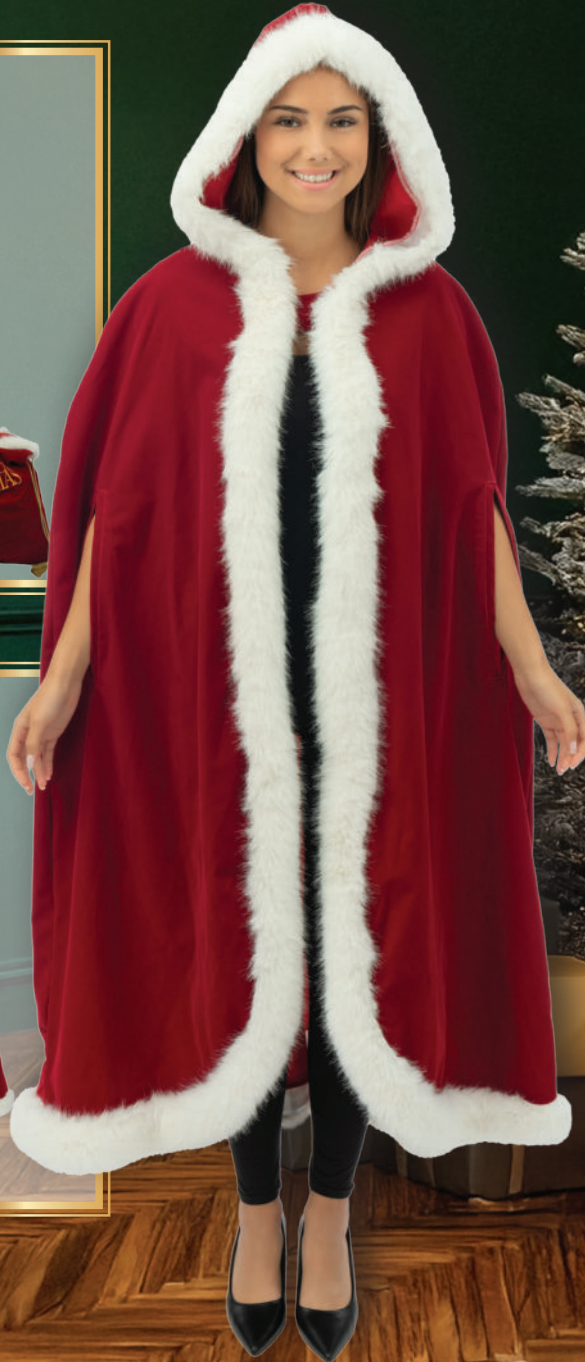

NEW

CAPE NOËL LUXE

Luxury Christmas cape

RÉF. 23624

Cape Noël luxe - longue avec capuche

Taille unique

3 5293160 236241